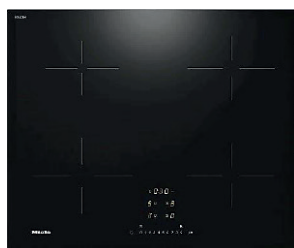

**Køle/fryseskab**

K187VVE1

Indbygget køle-/fryseskab med hyperFresh som holder frugt og grøntsager friske længere. LED-lys giver

en god belysning af køleskabskabinen.

- hyperFresh – en ekstrastor grøntsagsskuffe til dine friske råvarer.
- LED-lys: klar, jævn belysning, der hjælper dig til tjekke dit køleskabs indhold på et øjeblik.
- lowFrost teknologi giver mindre isdannelse og hurtigere afrimning.
- bottleRack: opbevar dine flasker sikkert og inden for nem rækkevidde.
- autoAirflow – sikrer en jævn, kølig temperatur, som holder dine råvarer friske i længere tid.

Miele – Køkken tilvalgspakke 1

TILVALG

Miele Køkken tilvalgspakke 1

kr. 20.950

Indbygningsovn

H 2455 BP

- A+ energiklasse
- 76 l. ovnrum
- Pyrolyse
- Minutur
- PerfectClean belægning bageplader
- Obsidiansort