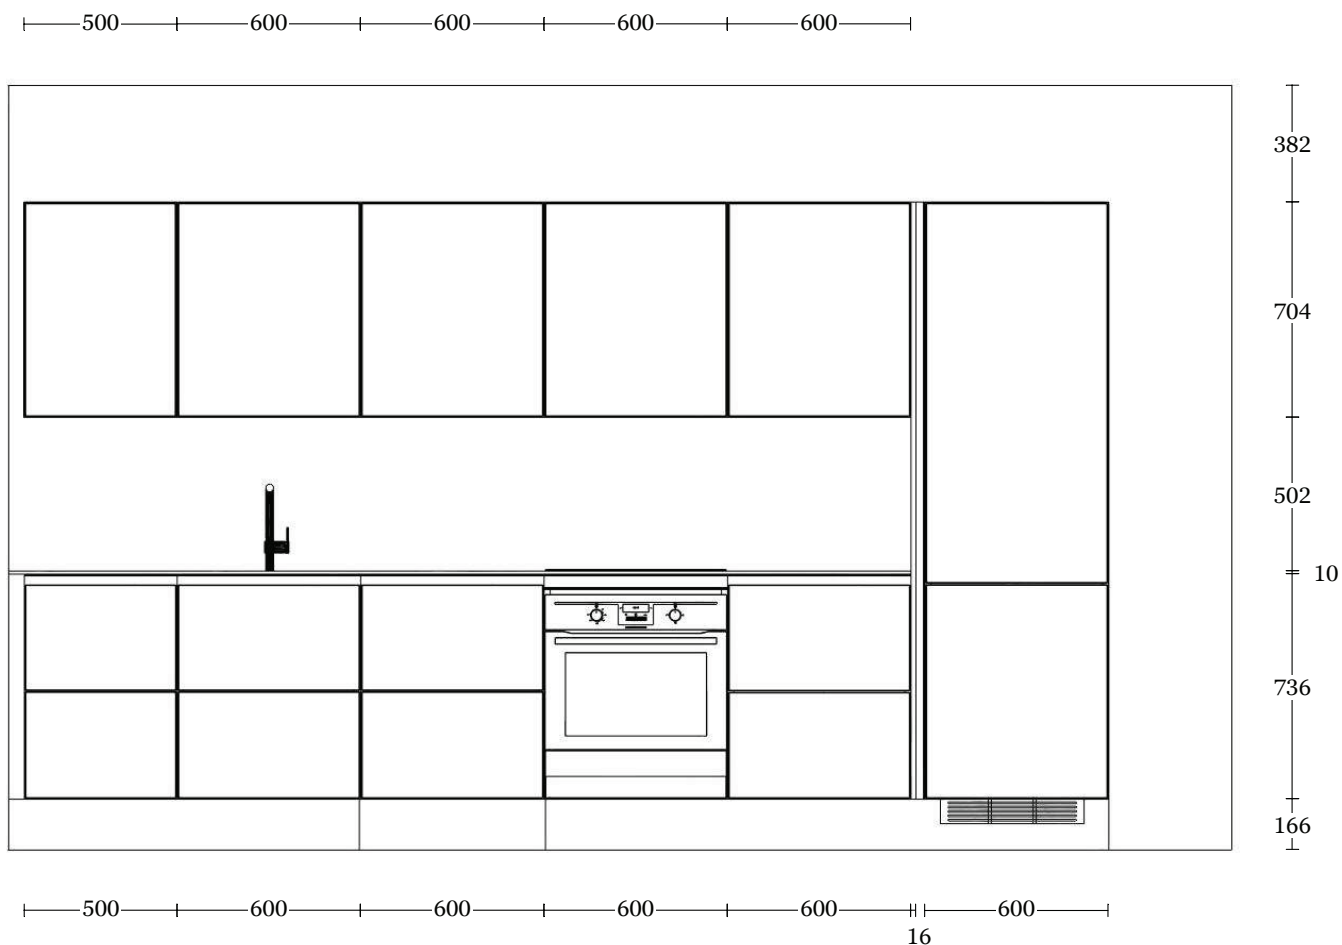

Køkkenlåger

☐ STANDARD
Mono – Hvid

☐ TILVALG
Dekor – Glat Beige kr. 9.150

☐ TILVALG
Dekor – Stockholm kr. 9.150

☐ TILVALG
Finer – Eg Natur kr. 34.550

☐ TILVALG
Dekor – Glat Grå kr. 9.150

☐ TILVALG
Finer – Eg Sort kr. 34.550