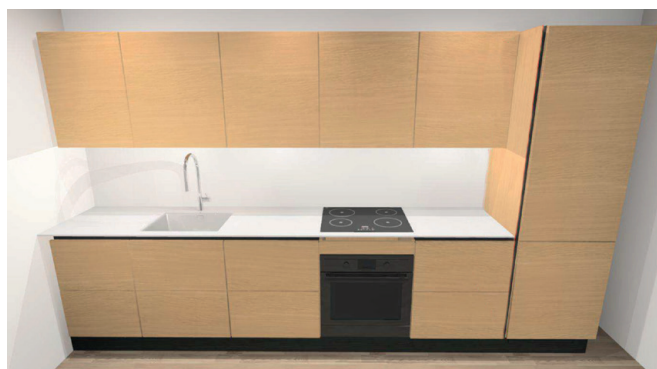

TILVALG Finer – Eg Natur